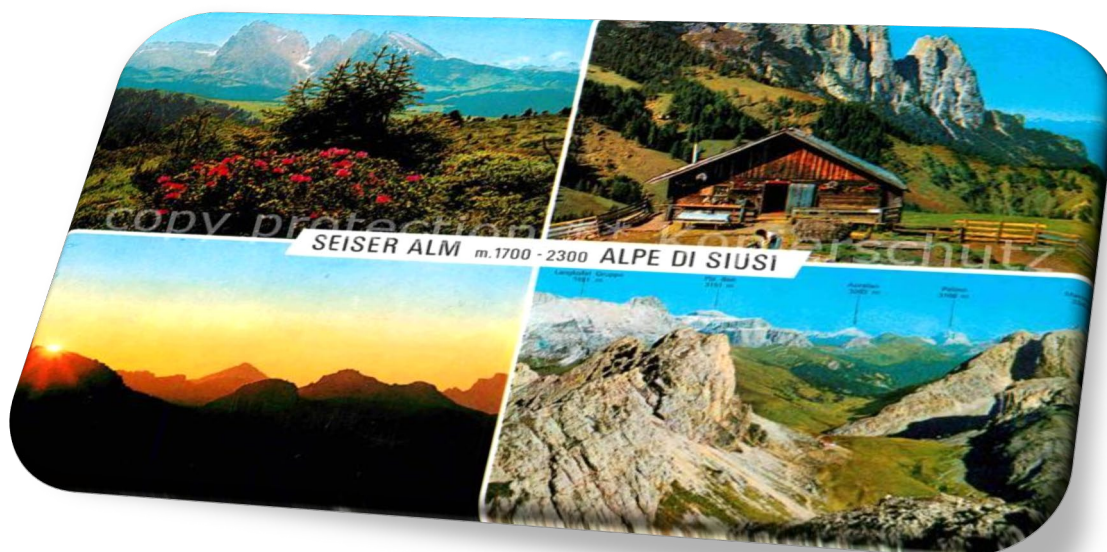

**Seiseralm
Südtirol
Kastelruth
25.07.2021**

Auf die größte Hochalm Europas. Das Gebiet, Teil des Naturparks Schlern-Rosengarten, ist von ausgedehnten Almwiesen mit zahlreichen Blumenarten und kleinen Lärchenwäldern geprägt.

Die Seiser Alm hat eine Größe von 56 km², befindet sich auf einer Höhe von 1680 m bis 2350 m.

Abfahrt:

06:00 St. Johann - Innsbruck – Brenner –
Sterzing – Brixen – Waid Bruck Kastelruth – Seis am Schlern