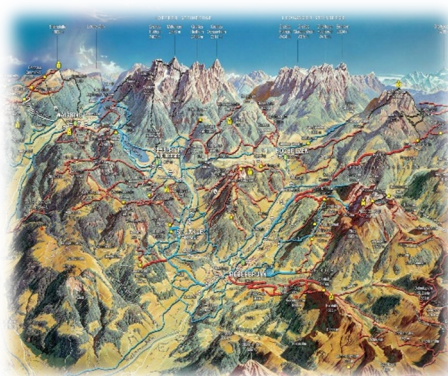

## E – Bike Tour St. Johann Zell am See 03.06.2021

### Information zur Tour

### Ein erlebnisvoller Tag mit dem E – Bike Rad

Sie starten in St. Johann und fahren Richtung Fieberbrunn zum Gasthof Eiserne Hand. Bei der Weggabelung nach dem Gasthof links halten. Die Tour führt über die Rossegalm zur Burgeralm und weiter zum Spielberghaus Mittagspause (E-Bike Ladestation).

Anschlussmöglichkeit Panorama Alm direkt vom Spielberghaus nach Saalbach – Zell am See

Retourfahrt mit Zug oder Bus

Viel Spaß beim Radl'n

Abfahrt: 09:00 Uhr St. Johann Steinlechnerplatz

Fahrtpreis incl. Guide € 68,00